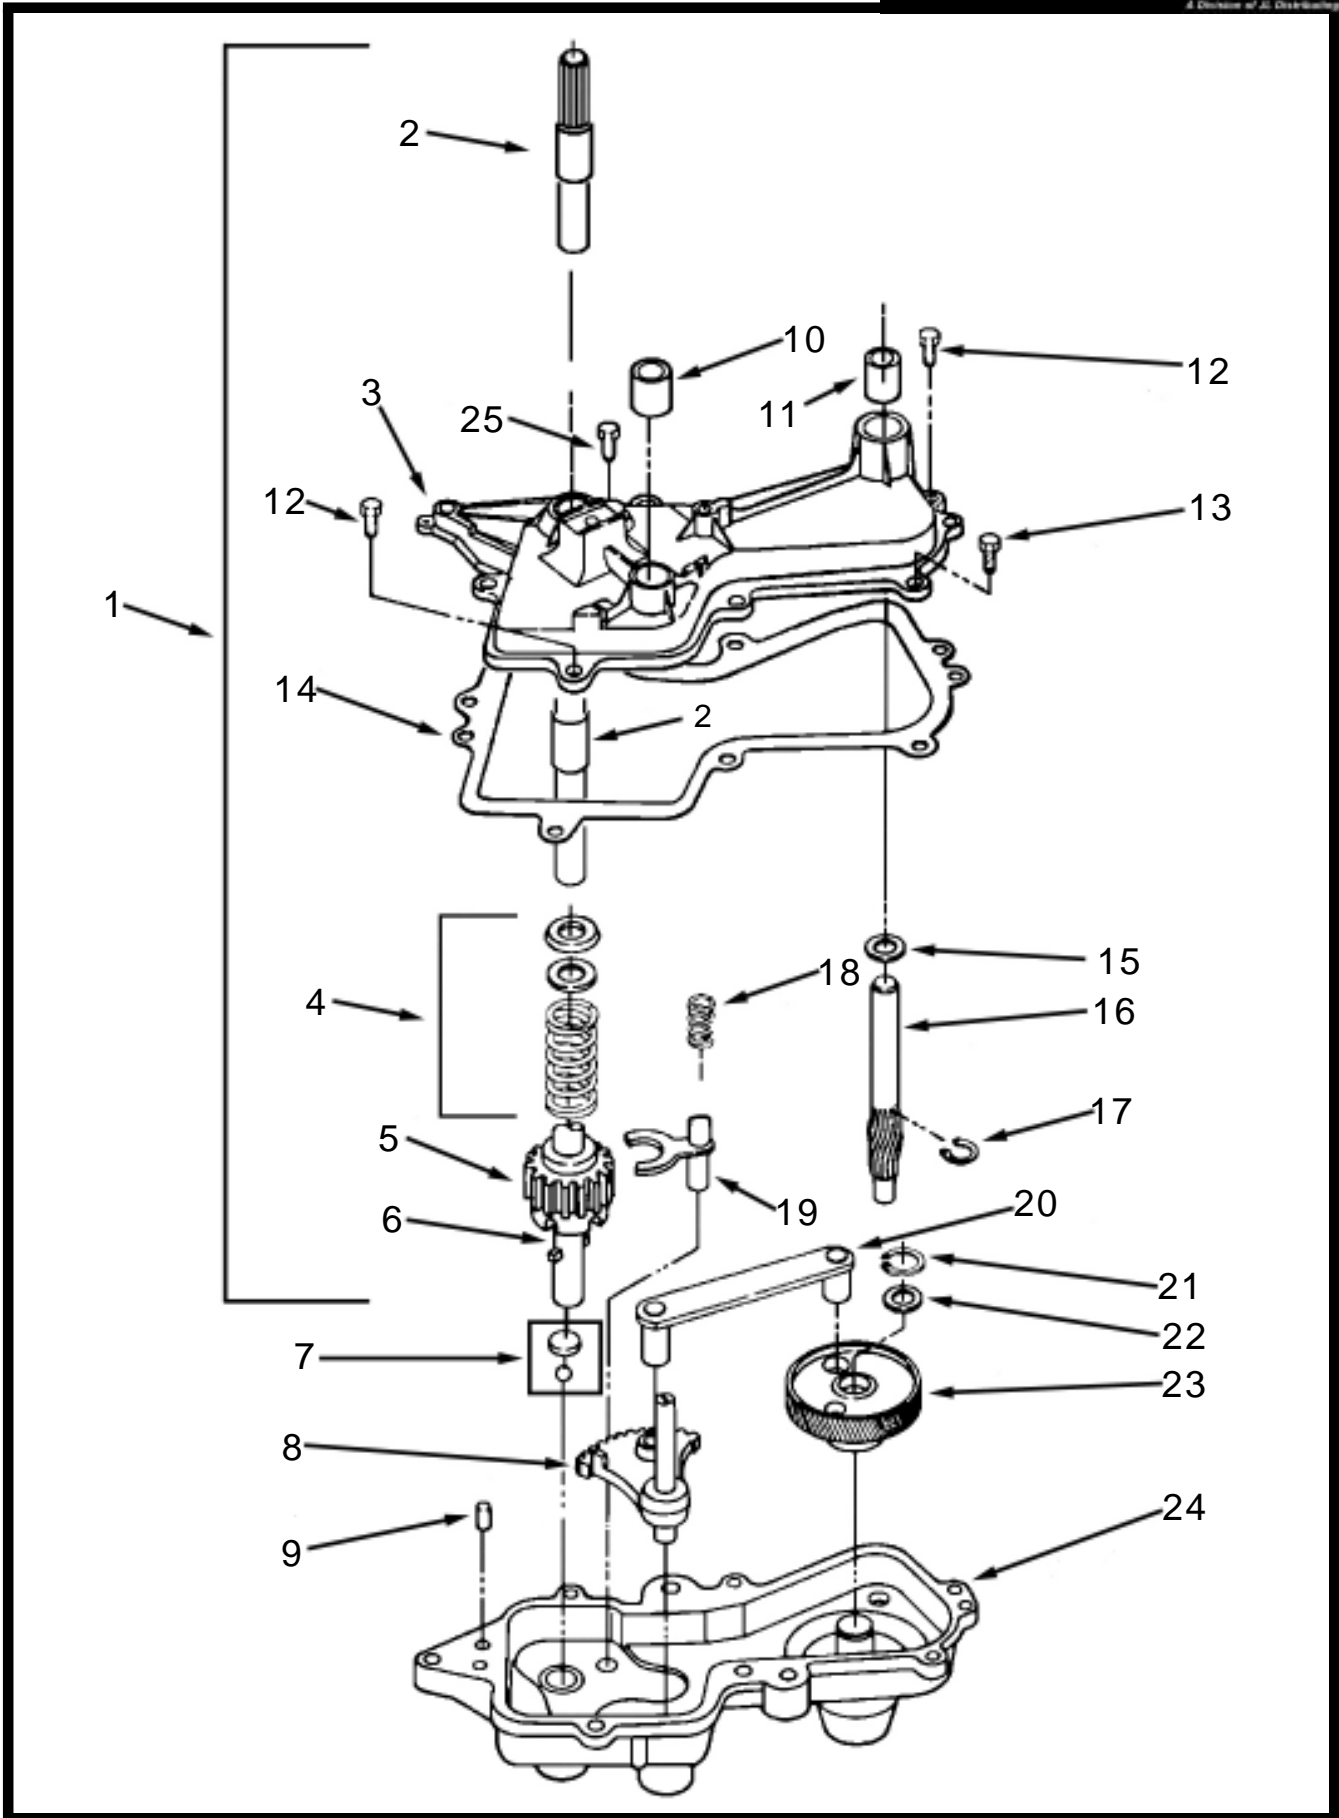

# DURATRANS GEARCASE PARTS

# DURATRANS GEARCASE PARTS

<i>Illustration #</i>	<i>Part #</i>	<i>Description</i>
1	285037	Duratrans Shaft Complete
2	<b>352430</b>	<b>Shaft, Sleeve, SS (2)</b>
3	350659	Gearcase Cover
4	<b>285672</b>	<b>Kit -- Spring, Seal &amp; Shield</b>
5	355469	Agitator Shaft Gear
6	<b>285036</b>	<b>Duratrans Shaft Only</b>
7	285205	Thrust & Ball Bearing
8	<b>75073</b>	<b>Sector Gear</b>
9	775596	Dowel Pin
10	<b>660883</b>	<b>Sector Gear Bearing</b>
11	354513	Drive Pinion Bearing
12	<b>356512</b>	<b>Bolt (2) 5/16-24 x 1-1/8"</b>
13	62735	Bolt (4) 5/16-24 x 3/4"
14	<b>95089</b>	<b>Gearcase Gasket</b>
15	16024	Pinion Washer
16	<b>84467</b>	<b>Drive Pinion (Incl. #'s 15 &amp; 17)</b>
17	90369	Retainer Ring
18	<b>16015</b>	<b>Gear Fork Spring</b>
19	80398	Not Available
20	<b>76577</b>	<b>No Longer Available</b>
21	285765	Main Gear Retainer Ring
22	<b>95083</b>	<b>Main Gear Retainer Washer</b>
23	353397	Main Drive Gear
24	<b>362906</b>	<b>Gearcase Bottom</b>
25	355613	Bolt - 5/16-24 x 1-3/4"