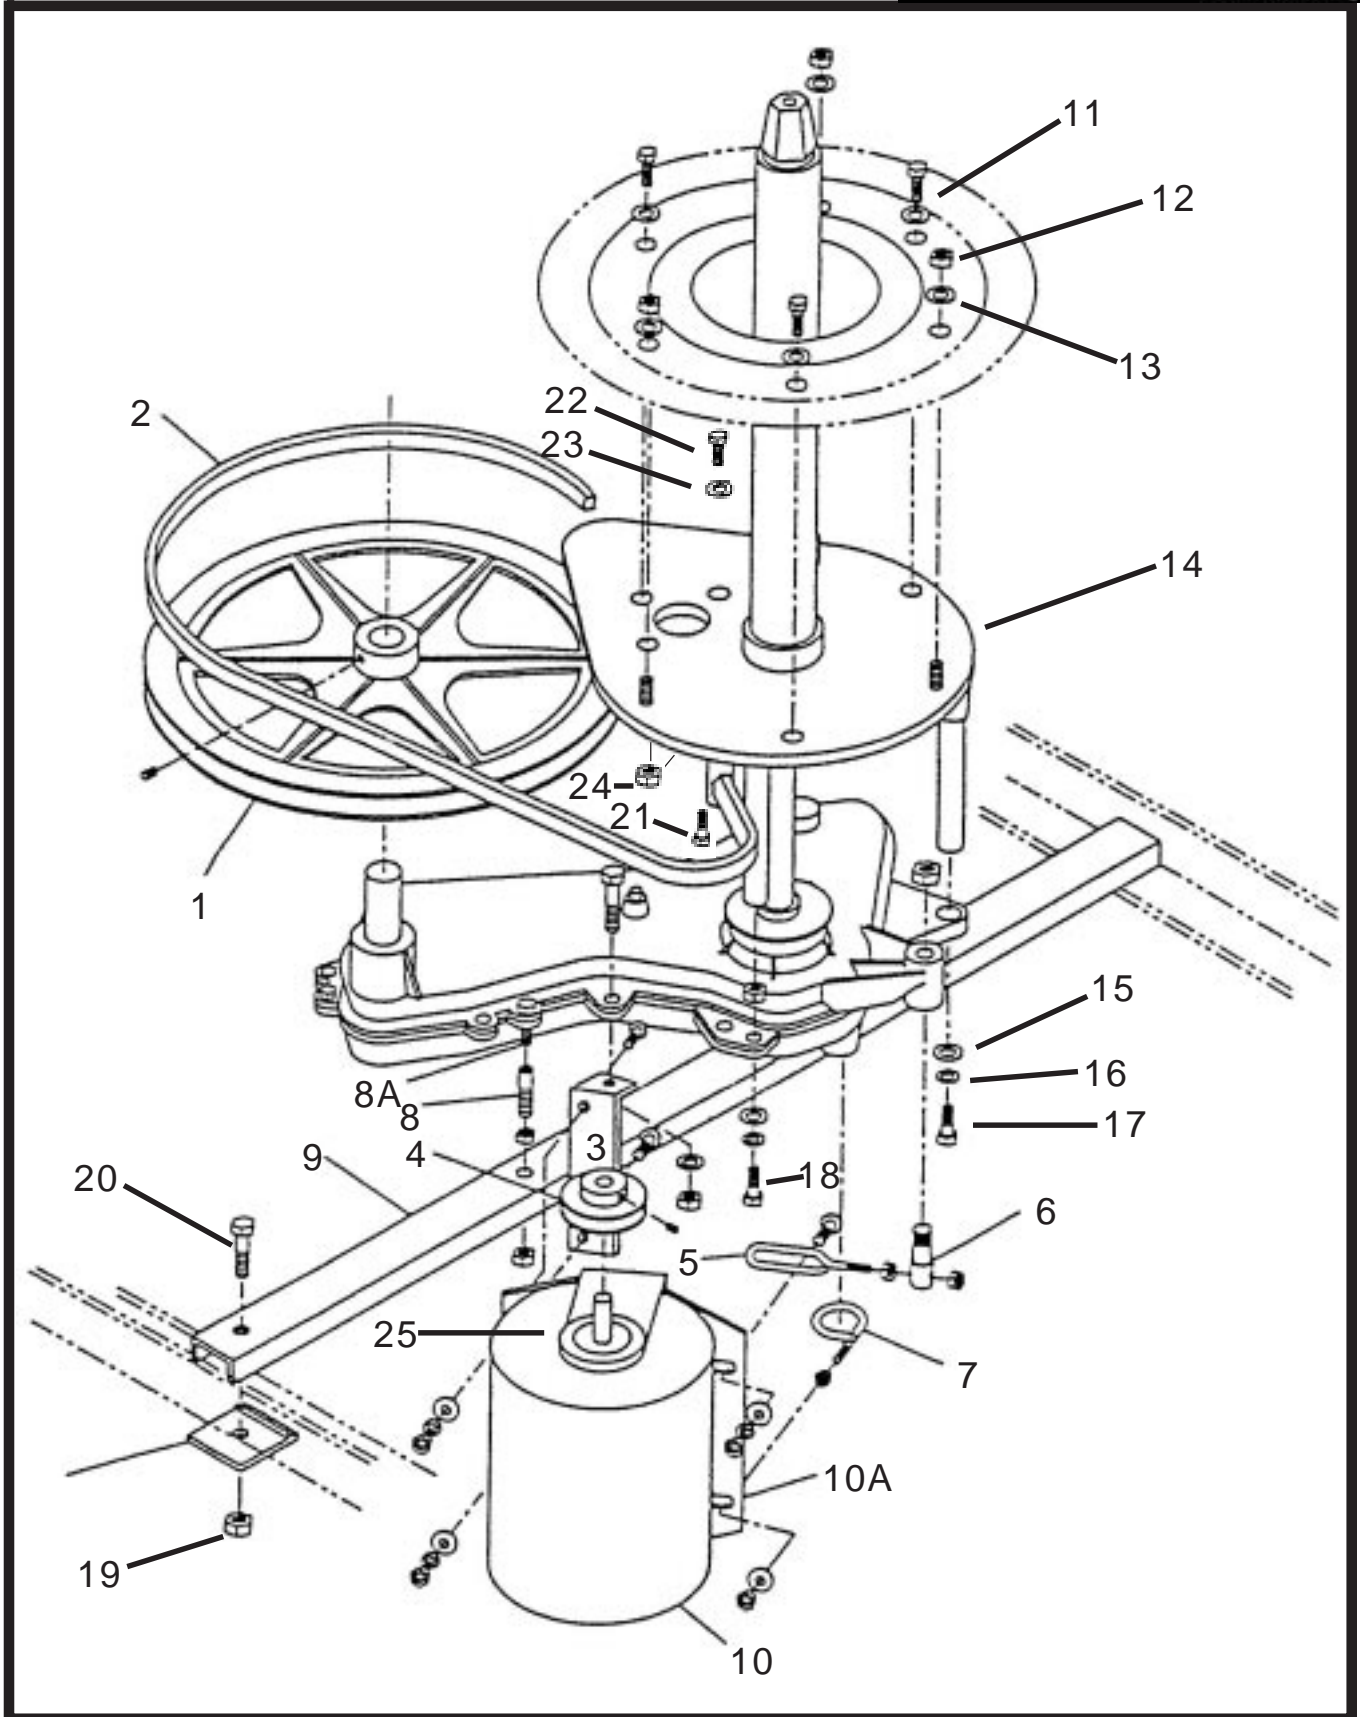

# DURATRANS KIT AND TOP PLATE PARTS

# DURATRANS KIT AND TOP PLATE PARTS

<i>Illustration #</i>	<i>Part #</i>	<i>Description</i>
1	222011	Drive Pulley, 10"
2	<b>4L390</b>	<b>Drive Belt</b>
3	222015	Motor Mount
4	<b>222058</b>	<b>Motor Pulley, 2" x 5/8"</b>
4A	222059	Motor Pulley, 2" x 1/2"
5	<b>980112</b>	<b>Belt Adjusting Rod</b>
6	980113	Belt Adjusting Stud
7	<b>980111</b>	<b>Motor Frame Eye Bolt</b>
8	980114	Support Bracket Bolt
<b>8A</b>	<b>980115</b>	<b>Gearcase Bolt</b>
9	222013	Support Bracket
<b>9A</b>	<b>222014</b>	<b>Frame Clamp</b>
10	220100	Drive Motor, 120V
<b>10A</b>	<b>222012</b>	<b>Motor Frame 56Z</b>
11	222027	Bolt, 5/16-18 x 3/4, SS (3)
12	<b>222026</b>	<b>Nut, 5/16, SS (3)</b>
13	431105	Bartite Washer, 5/16, SS (6)
14	<b>730350</b>	<b>TopPlate Complete</b>
15	222028	Flat Washer, 5/16 Zinc Pltd.
16	<b>222017</b>	<b>Lock Washer, 5/16 Zinc Pltd.</b>
17	222018	Bolt, 5/16-18 x 1-1/4 Zinc Pltd.
18	<b>222019</b>	<b>Bolt, 5/16-24 x 1-1/2 Zinc Pltd.</b>
19	222020	Nut, 1/2" Pltd.
20	<b>222021</b>	<b>Bolt, 1/2-13 x 1-1/2 Pltd.</b>
21	222022	Bolt, 5/16-18 x 1-1/2 Pltd.
22	<b>222023</b>	<b>Bolt, 1/4-20 x 1, SS</b>
23	431112	Bartite Washer, 1/4, SS
24	<b>222024</b>	<b>Nut, 1/4 Pltd.</b>
25	222025	Motor Frame Clamp, Pair